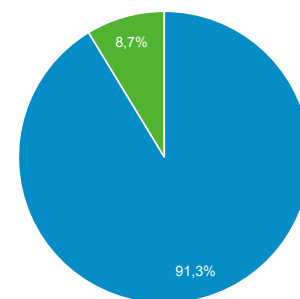

Panoramica del pubblico

Tutti gli utenti
100,00% Utenti

1 gen 2019 - 12 dic 2019

Panoramica

■ New Visitor ■ Returning Visitor

Lingua	Utenti	% Utenti
1. it-it	155.997	65,87%
2. it	71.577	30,22%
3. en-us	4.008	1,69%
4. en-gb	1.745	0,74%
5. it-ch	860	0,36%
6. it-sm	252	0,11%
7. de-de	249	0,11%
8. es-es	239	0,10%
9. fr-fr	238	0,10%
10. en	232	0,10%